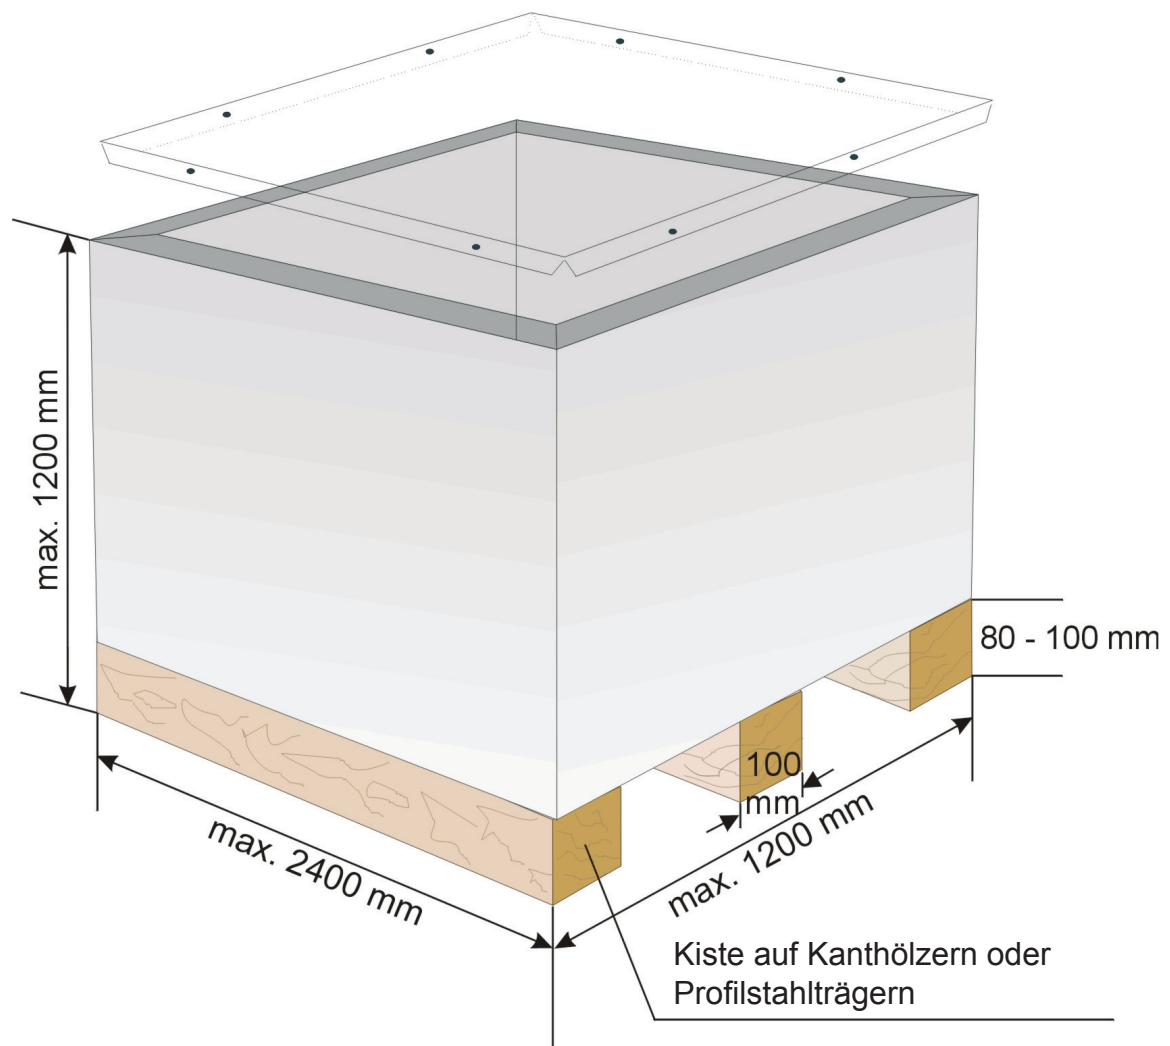

## Stahlblechcontainer für Schüttgüter für die Abfallanlieferung in der Untertage-Deponie Zielitz

Behältnis 6-fach stapelbar

### Wichtig:

- Behältnis muss von der 1,2 m breiten Seite mit dem Gabelstapler aufnehmbar sein!
- Behältnis muss 6-fach stapelbar sein!