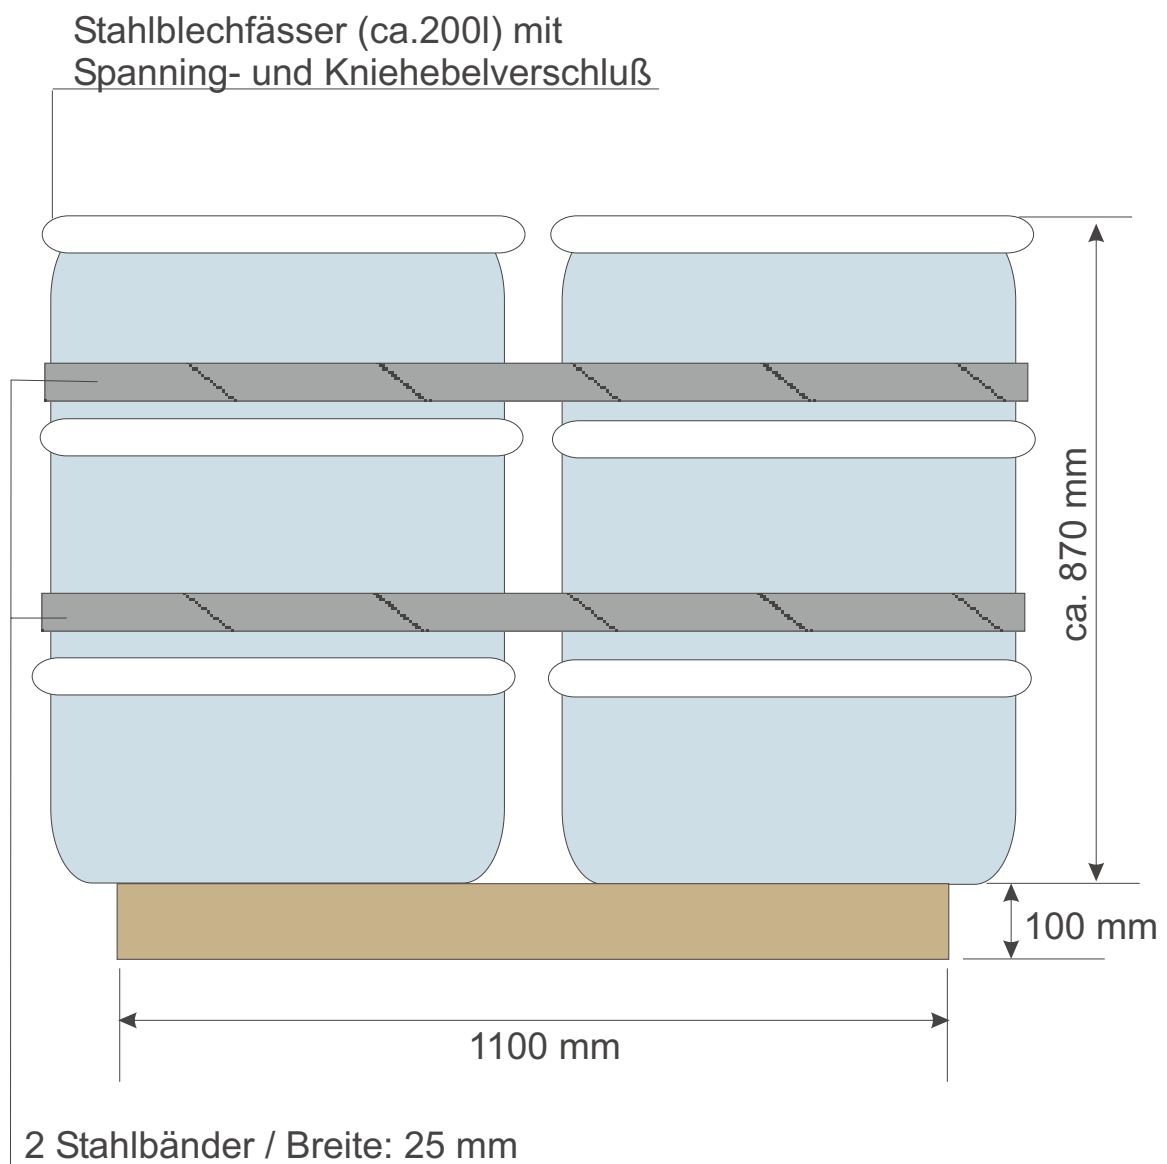

## Stahlblechfässer auf Palette

### Seitenansicht

**Wichtig:** Spanning-Verschluss muß mit Sicherungsblechen gesichert werden !

### Draufsicht

**Wichtig:** nur Fässer gleicher Höhe verwenden