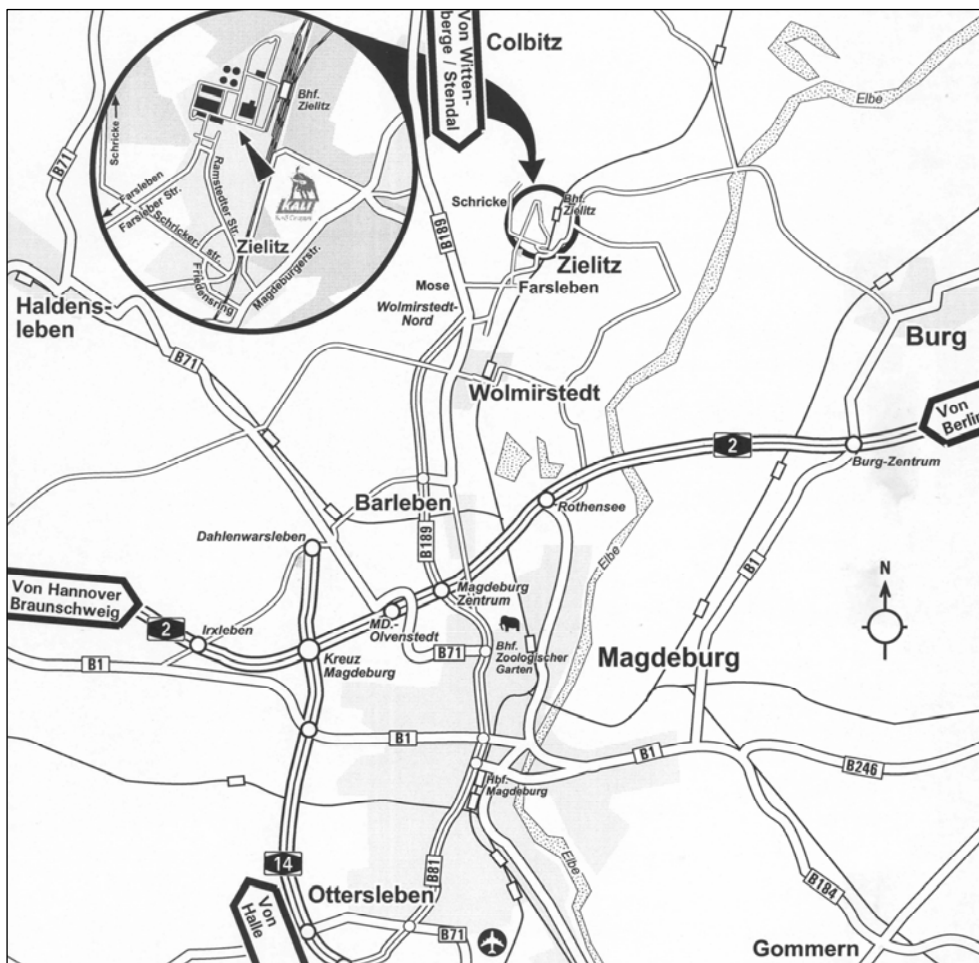

K+S Entsorgung GmbH

Anfahrtsbeschreibung Werk Zielitz

Adresse:
K+S Kali GmbH
Werk Zielitz
Farsleber Straße 1
39326 Zielitz

K+S Entsorgung GmbH
Bertha-von-Suttner-Str. 7
34131 Kassel
Tel.: 0561 / 9301-1575
Fax: 0561 / 9301-1714
info@ks-entsorgung.com