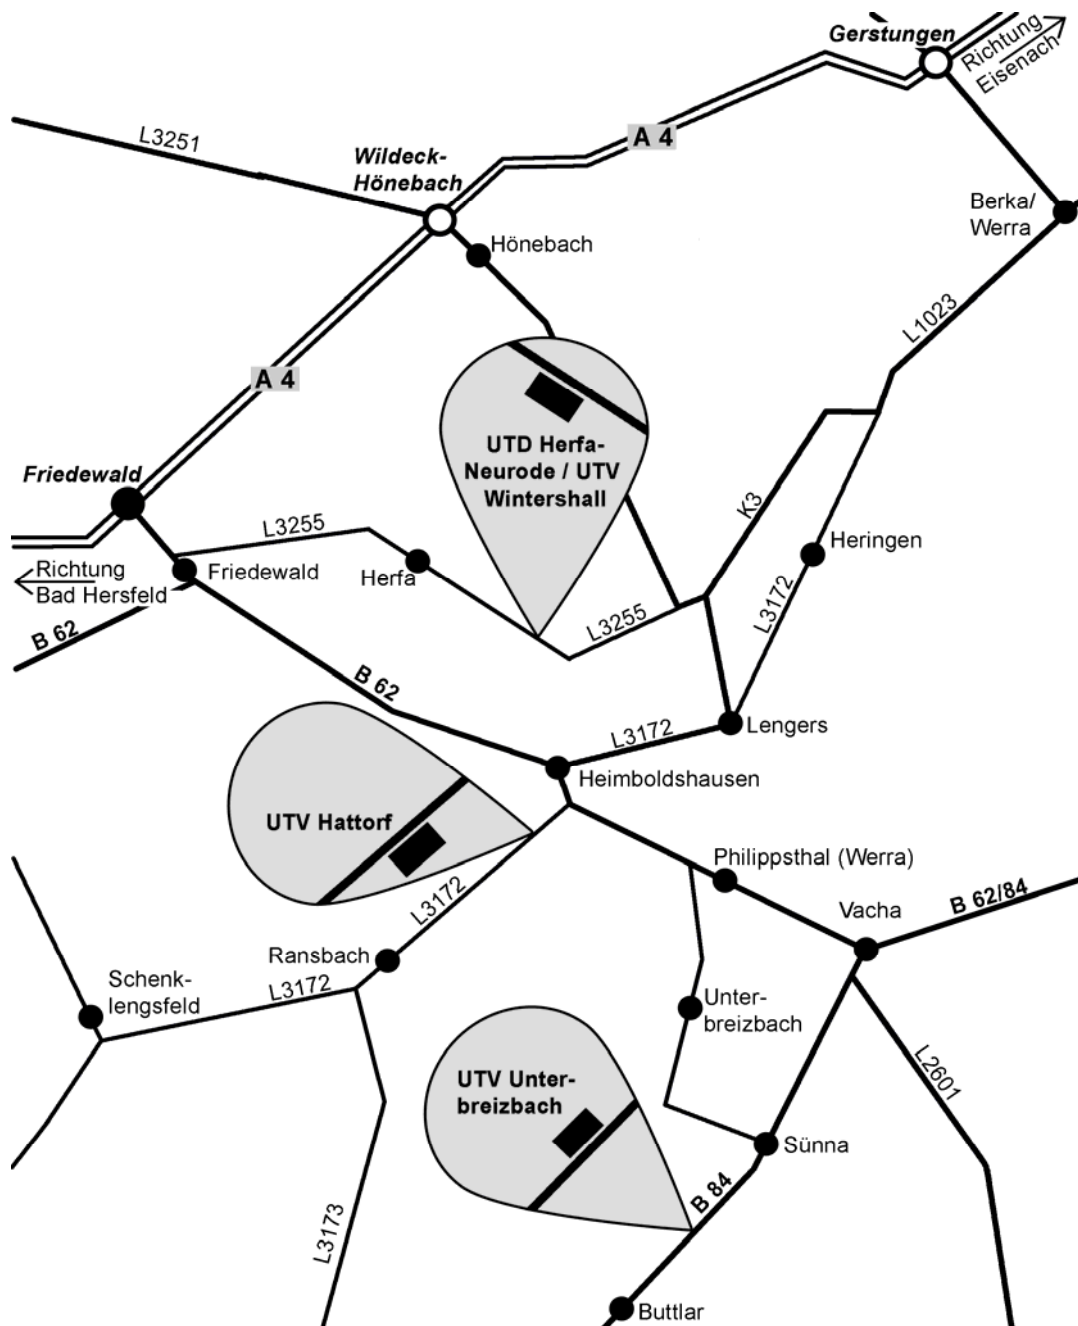

K+S Entsorgung GmbH

Anfahrtsbeschreibung

Untertage-Verwertung Unterbreizbach

Lieferadresse:

K+S KALI GmbH
Werk Werra
Grube Unterbreizbach
Schachanlage Schacht 2
an der B 84 zwischen
Sünna und Buttlar

Kontakt: