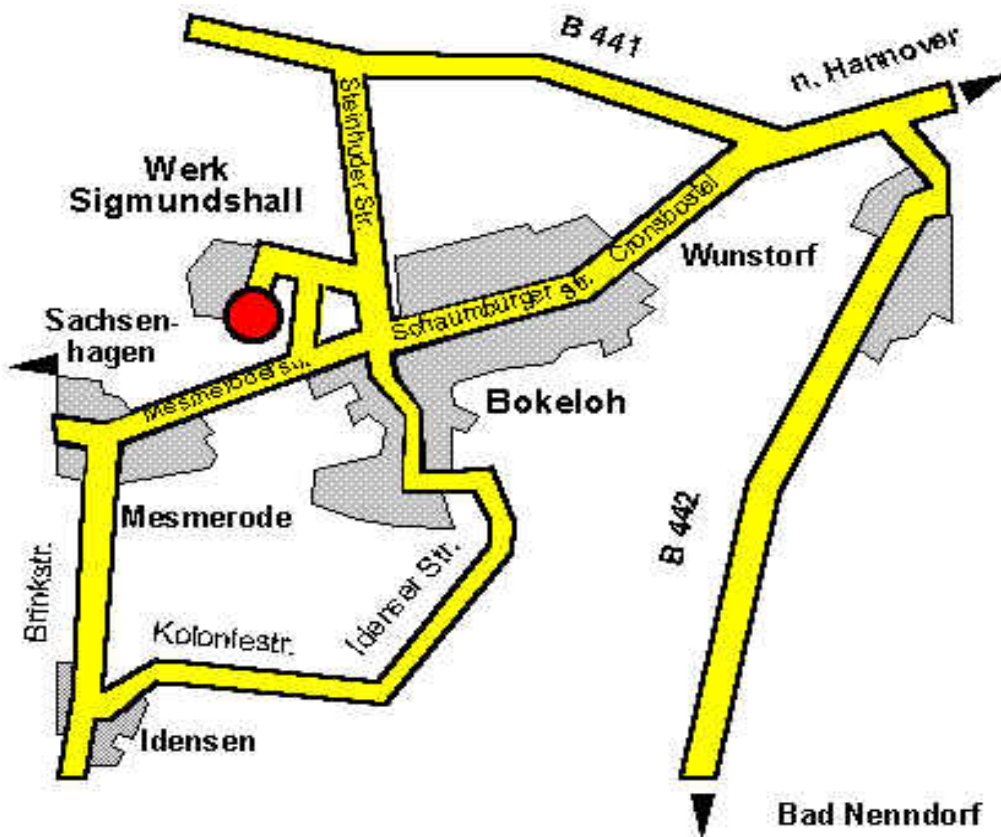

K+S Entsorgung GmbH

Anfahrtsbeschreibung Werk Sigmundshall

Adresse:
K+S Kali GmbH
Werk Sigmundshall
Tienberg 25
31515 Wunstorf

K+S Entsorgung GmbH
Bertha-von-Suttner-Str. 7
34131 Kassel
Tel.: 0561 / 9301-1575
Fax: 0561 / 9301-1714
info@ks-entsorgung.com