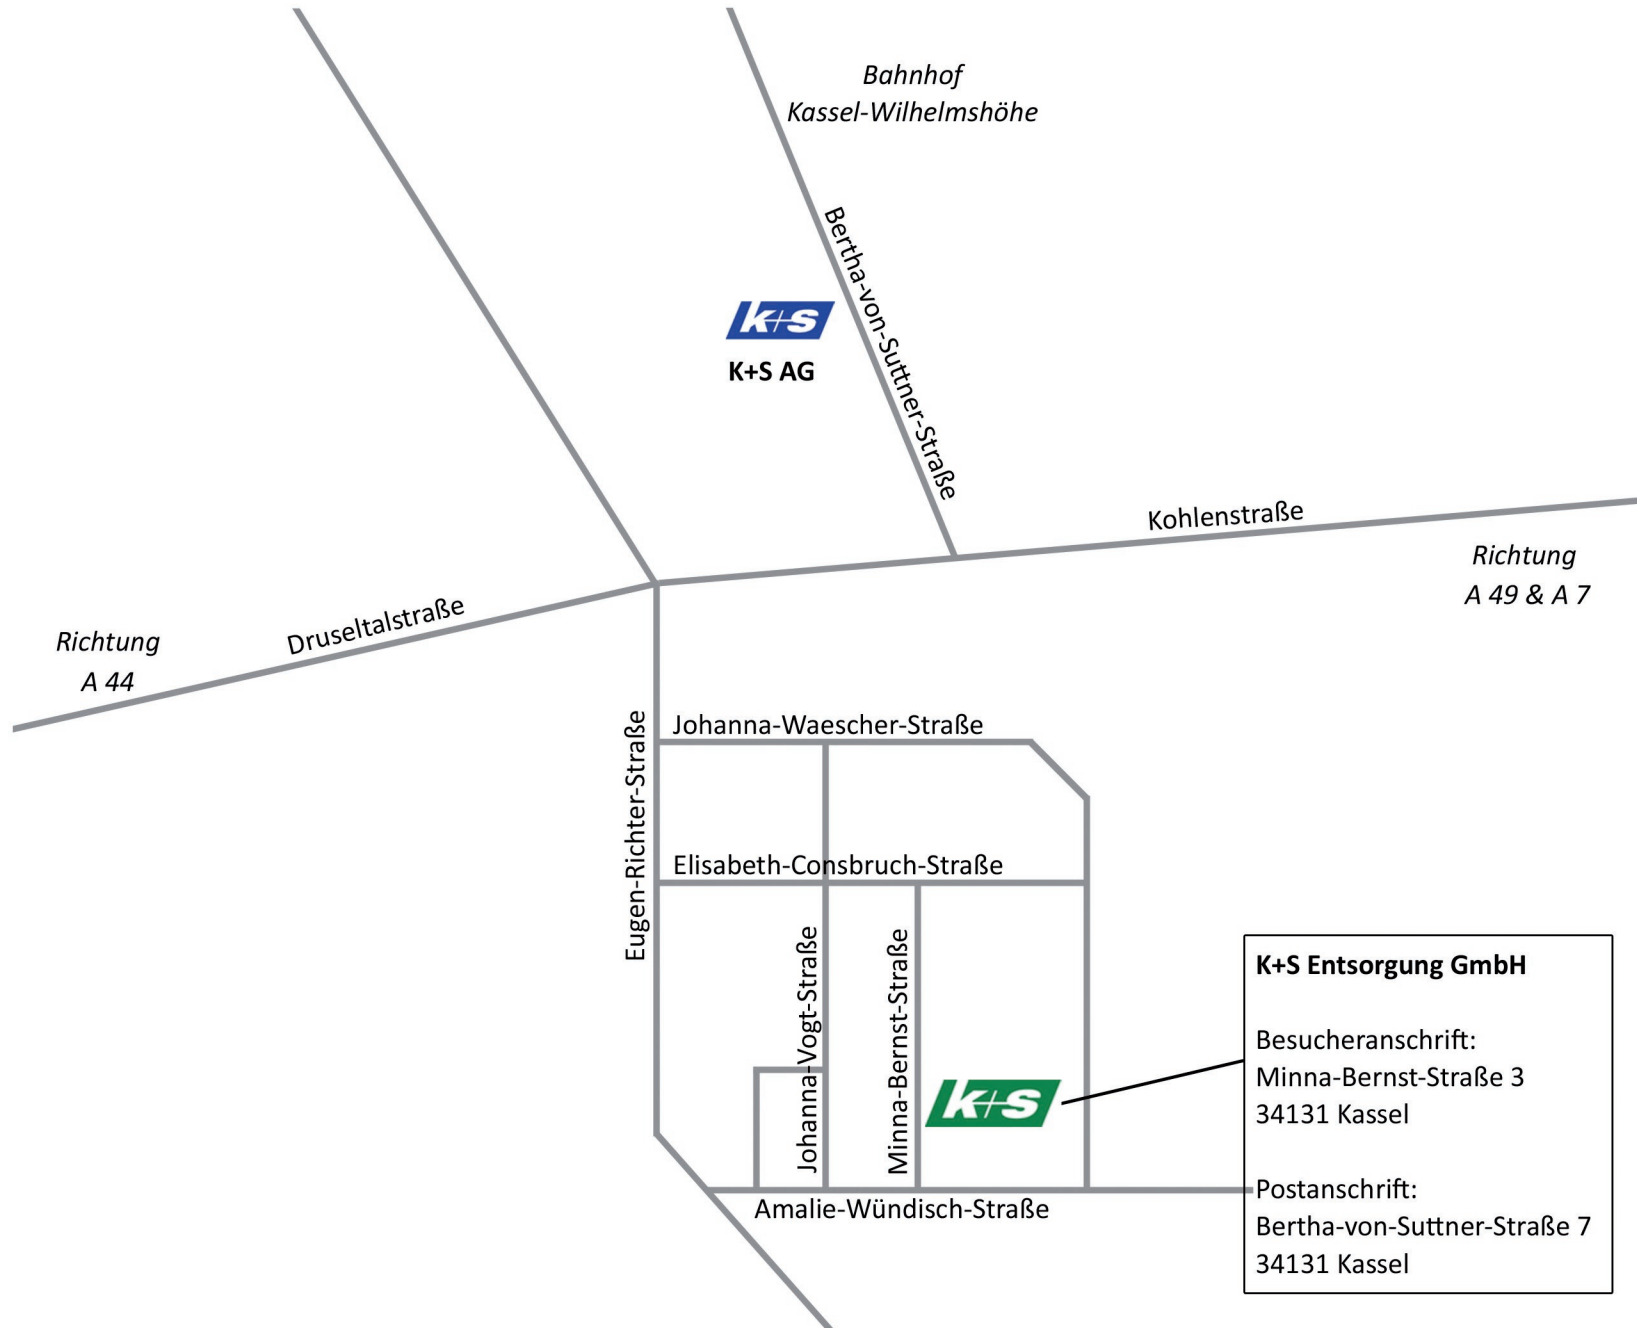

**K+S Entsorgung GmbH
Anfahrt**

K+S Entsorgung GmbH
Besucheranschrift:
Minna-Bernst-Straße 3
34131 Kassel
Postanschrift:
Bertha-von-Suttner-Straße 7
34131 Kassel