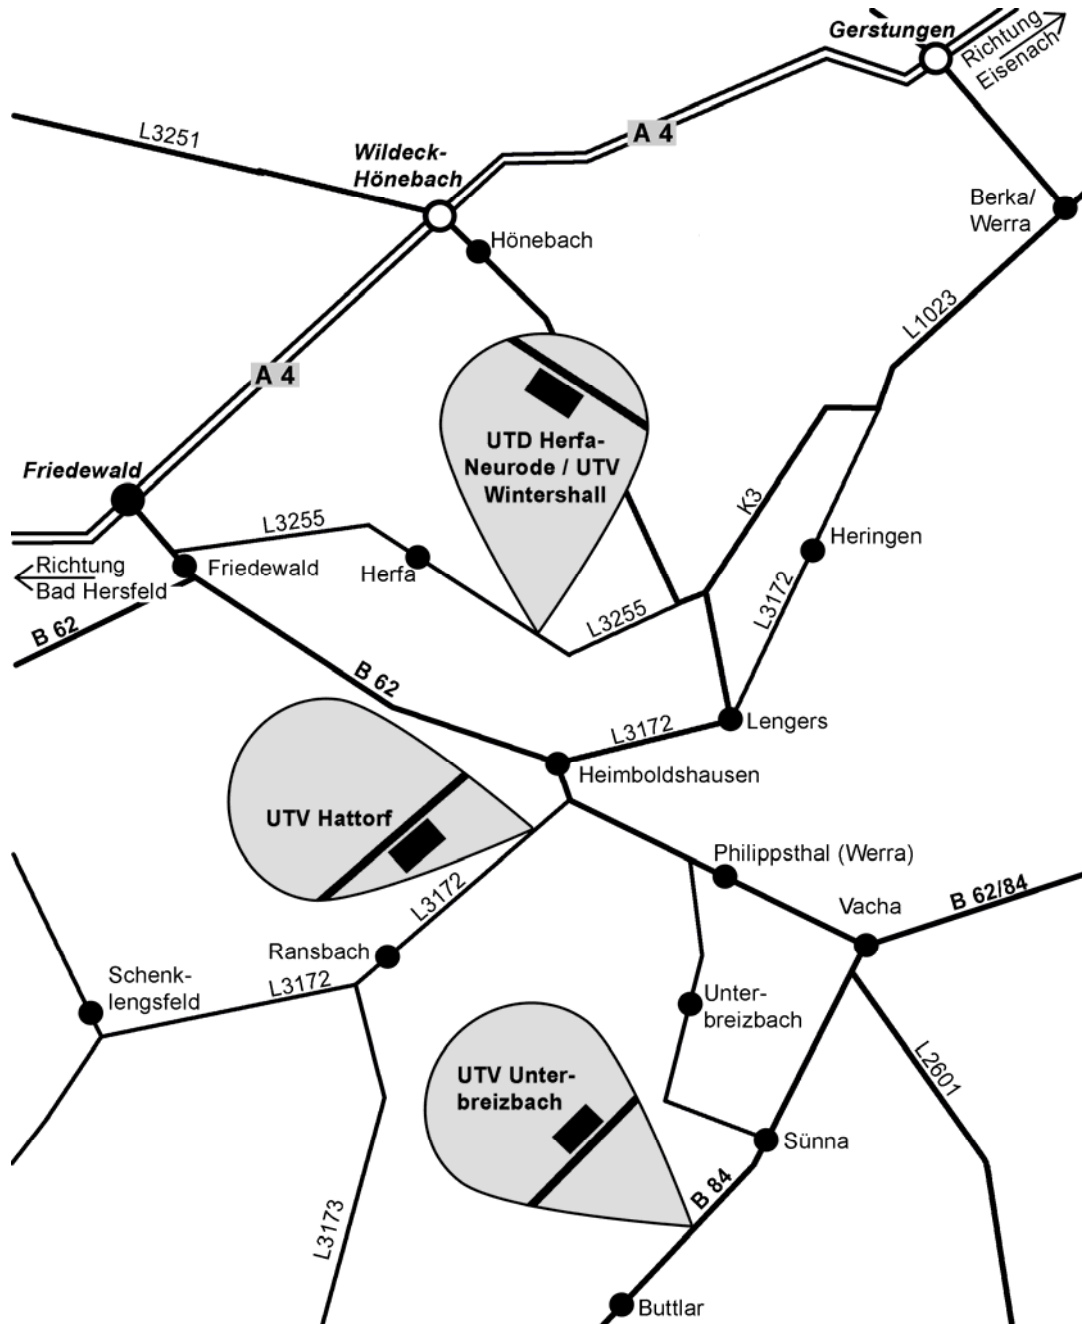

K+S Entsorgung GmbH

Anfahrtsbeschreibung

Untertage-Deponie Herfa-Neurode

Lieferadresse:

K+S KALI GmbH
Werk Werra
Untertage-Deponie Herfa-Neurode
Herfagrund
36266 Herfa

Kontakt:

K+S Entsorgung GmbH
Bertha-von-Suttner-Str. 7
34131 Kassel
Tel.: 0561 / 9301-1575
info@ks-entsorgung.com