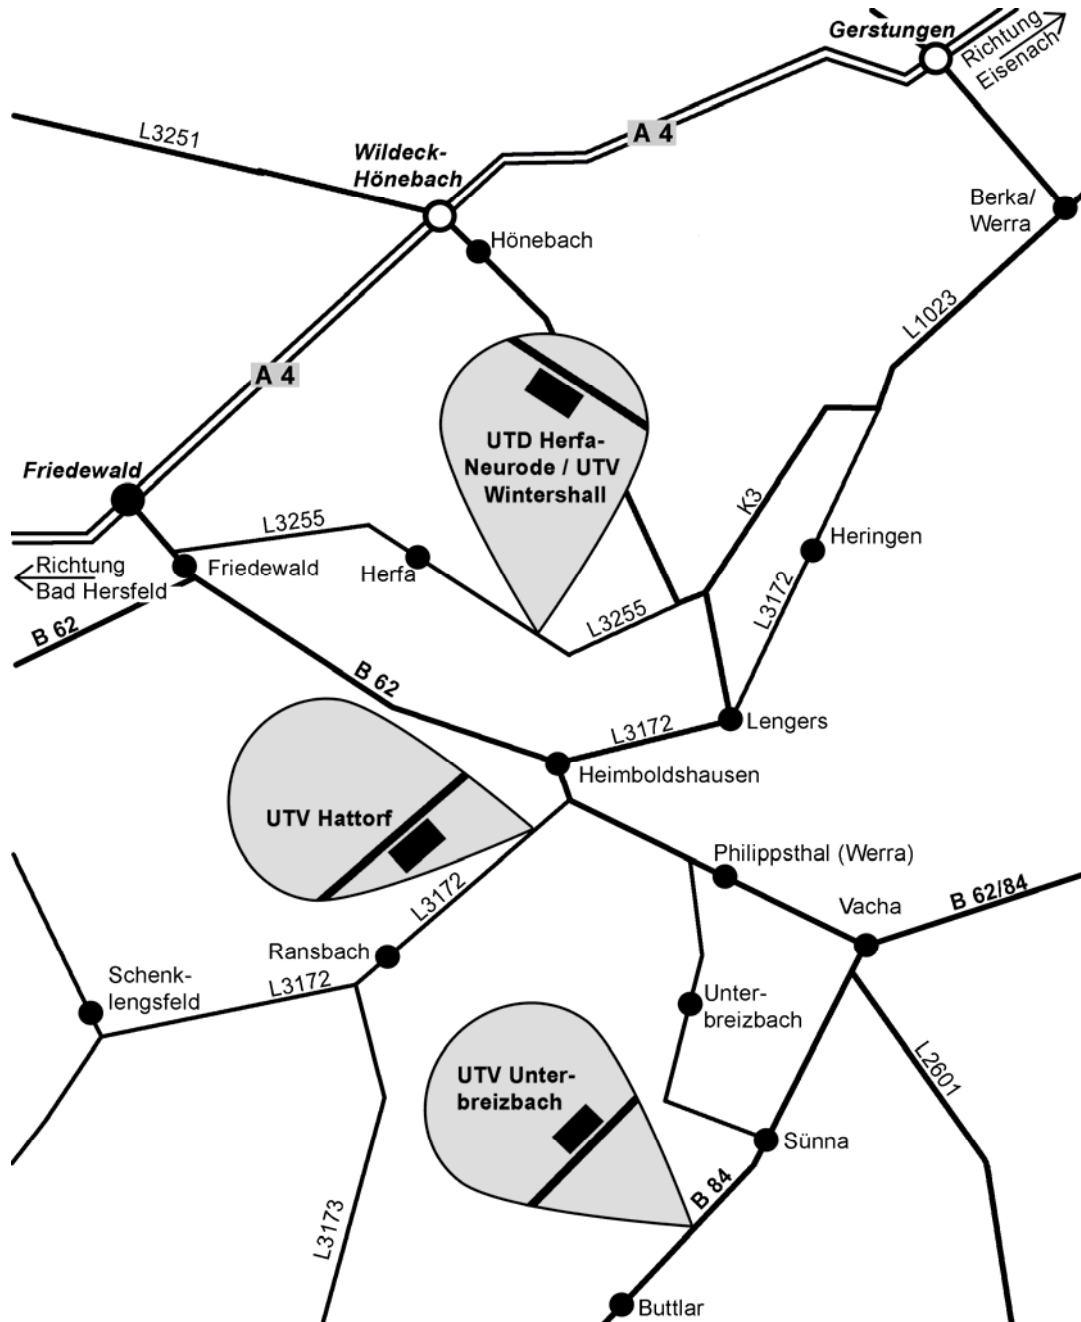

K+S Entsorgung GmbH

Anfahrtsbeschreibung

Untertage-Verwertung Hattorf

Lieferadresse:

K+S KALI GmbH
Werk Werra
Untertage-Verwertung Hattorf
an der L3172
zwischen Heimboldshausen und Ransbach

Kontakt:

K+S Entsorgung GmbH
Bertha-von-Suttner-Str. 7
34131 Kassel
Tel.: 0561 / 9301-1575
info@ks-entsorgung.com