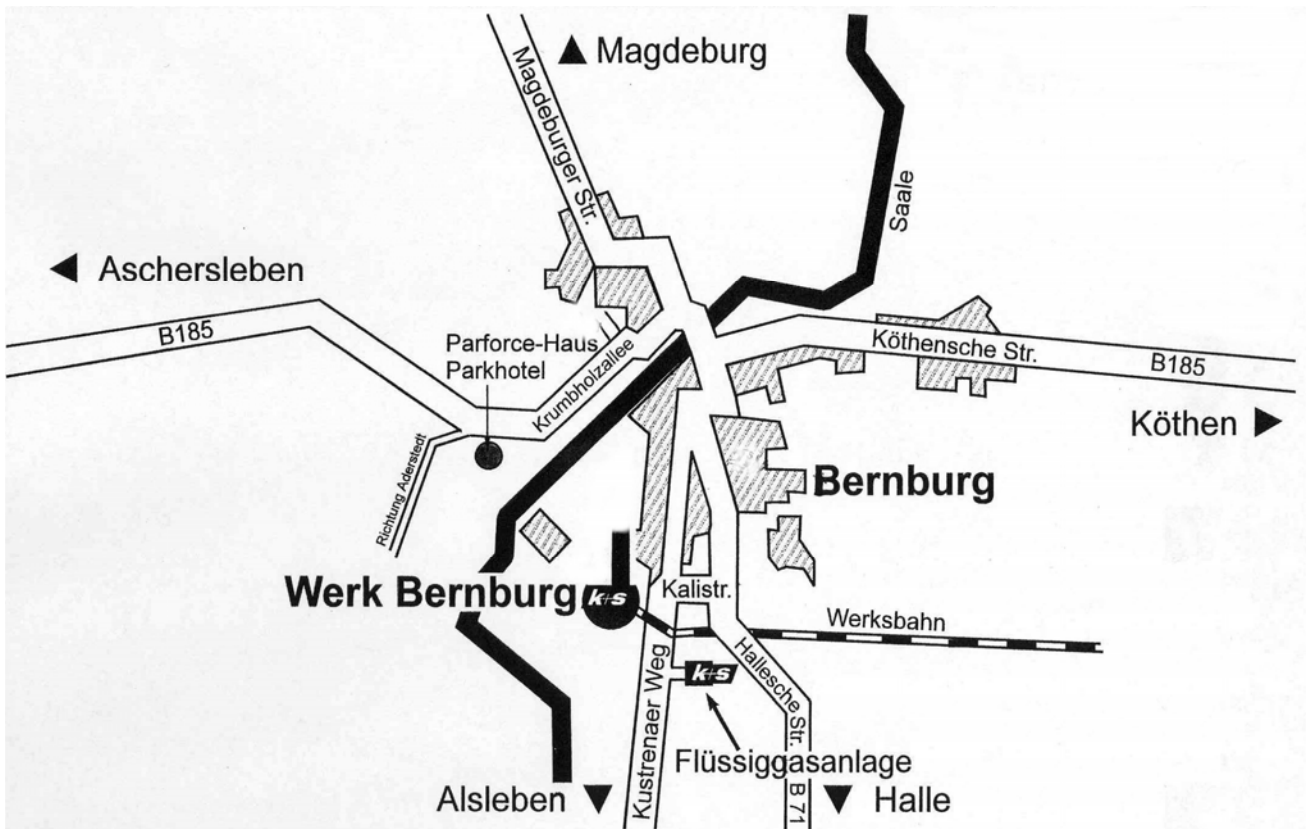

K+S Entsorgung GmbH

Anfahrtsbeschreibung Werk Bernburg

Adresse:
ESCO
Werk Bernburg
Kustrener Weg 7
06406 Bernburg

K+S Entsorgung GmbH
Bertha-von-Suttner-Str. 7
34131 Kassel
Tel.: 0561 / 9301-1575
Fax.: 0561 / 9301-1714
info@ks-entsorgung.com